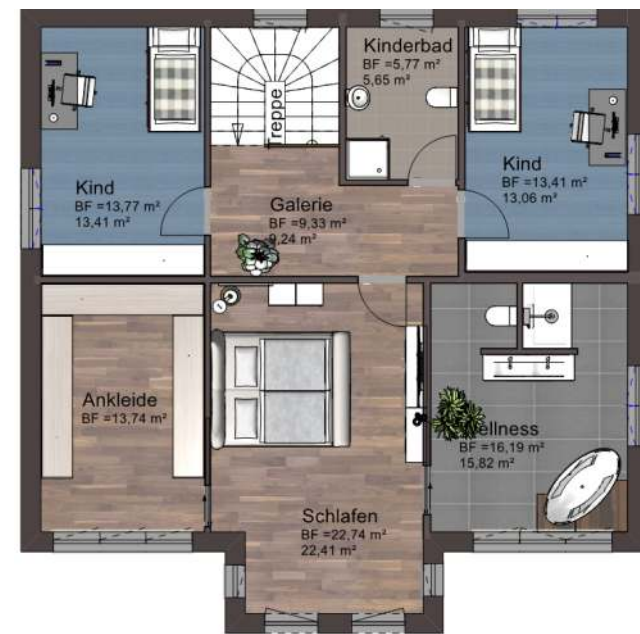

Die Abbildung enthält Sonderausstattungen\* der Preis bezieht sich auf die aktuelle BLB \* Malerarbeiten und Bodenbeläge in Eigenleistung

KfW-55

Effizienzhaus

Home-page: [www.mira-haus.de](http://www.mira-haus.de)  
Email: [mira-haus@online.de](mailto:mira-haus@online.de)  
Telefon: 08334-988381

## Tegernsee

Haus mit Bodenplatte  
Fenster und Fenstertüren in weiß (Standard)  
Fenstergröße wie abgebildet

Eigenleistungen möglich

Außenmaße	11,50 m x 11,50 m
Nettogrundfläche	197 m <sup>2</sup>
Kniestock	Vollgeschoss
Dachform	Walmdach 24°