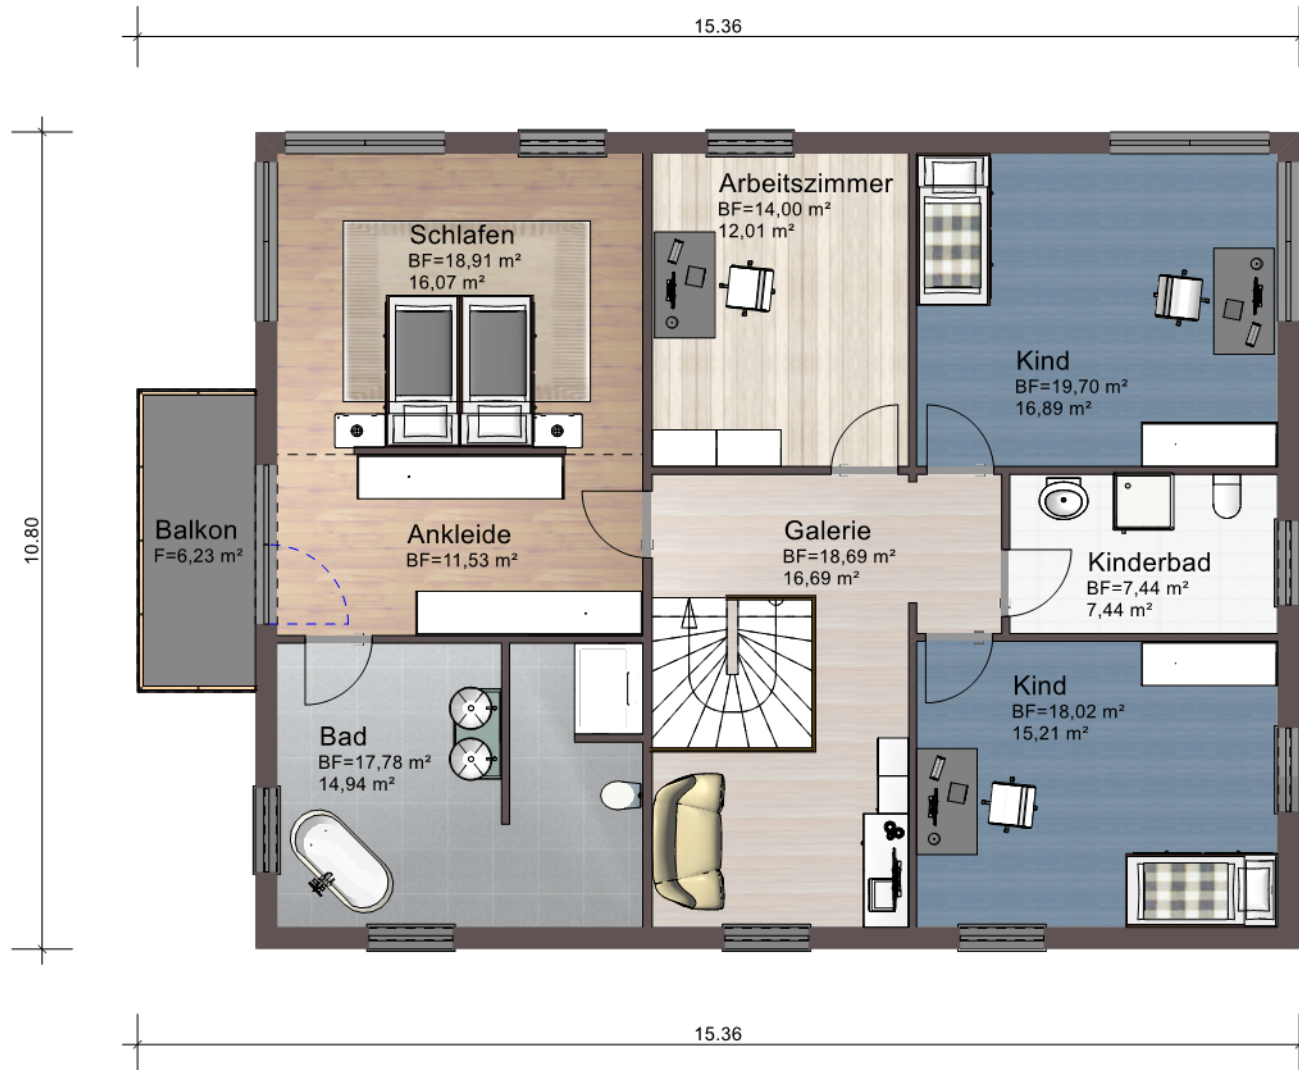

Wohnung 1

NUTZFLÄCHEN

Ankleide	11,53	m ²
Arbeitszimmer	14,00	m ²
Bad	17,78	m ²
Balkon	6,23	m ²
Galerie	22,83	m ²
Kind	18,02	m ²
Kind	19,70	m ²
Kinderbad	7,44	m ²
Schlafen	18,91	m ²

Summe Dachgeschoss 136,46 m²