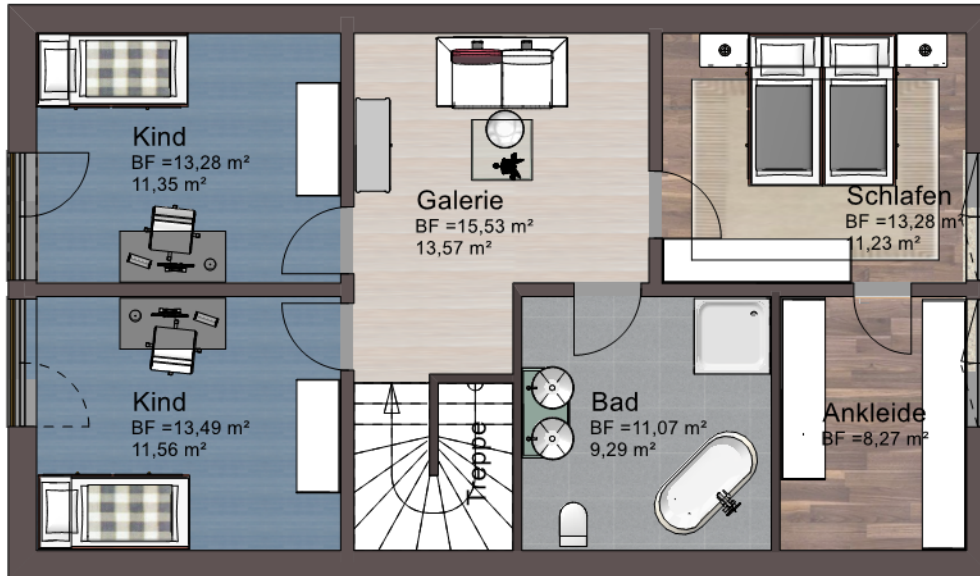

13.03⁵

7.58⁵

13.03⁵

NUTZFLÄCHEN

Ankleide	8,27	m ²
Bad	11,07	m ²
Galerie	15,53	m ²
Kind	13,28	m ²
Kind	13,49	m ²
Schlafen	13,28	m ²
Summe Dachgeschoss	74,93	m²

7.58⁵

Unterschrift Bauherren

Datum: _____